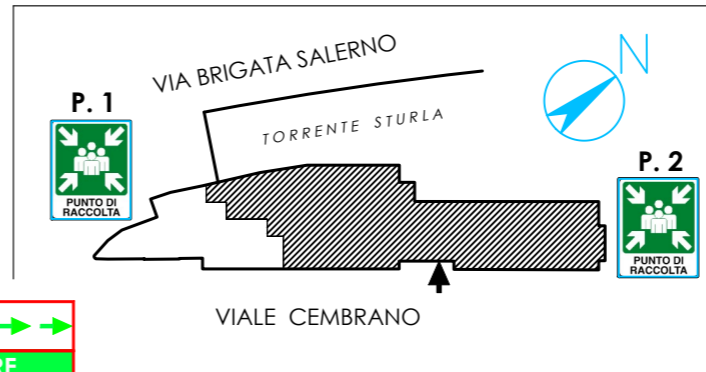

UNIVERSITA' DEGLI STUDI DI GENOVA
Viale Cembrano, 4

OGGETTO DELLA TAVOLA:
Percorsi di esodo - Piano terra -
P.E. VSQ Generale -DIFAR

AGGIORNAMENTO DEL: 26/02/2025

Servizio Prevenzione Protezione e gestione delle emergenze

LEGENDA SEGNI GRAFICI - EMERGENZA
Legend graphic signs - emergency

	VOI SIETE QUI - You Are here
	PERCORSO DI ESODO - Exodus route
	PERCORSO DI ESODO VERSO L'ALTO - Exodus path upwards
	PULSANTE MANUALE DI ALLARM - Fire Alarm
	USCITA DI SICUREZZA - Emergency Exit
	ESTINTORE PORTATILE - Fire Extinguisher
	IDRANTE A MURO - Fire Ydrant
	PORTA REI - Rei Gate
	QUADRO ELETTRICO - Eletric panel
	CASSETTA DEL PRONTO SOCCORSO - First aid Box

PERCORSO VERSO IL PIANO SUPERIORE
DA UTILIZZARE SOLO IN CASO DI
PERICOLO DI ESONDAZIONE